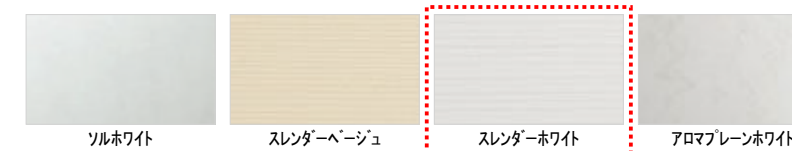

天井

タオル掛け

スライドバー

換気

大賞受賞

Color Variation

※ はお見積りカラーです

■床

■カウンター

■壁:アクセントパネル

■壁:周辺パネル

■浴槽

■浴槽エプロン

まいにちにユニバーサルデザインを TOTO

地球も暮らしも環境だから TOTO

サービスをこえるきずなを TOTO