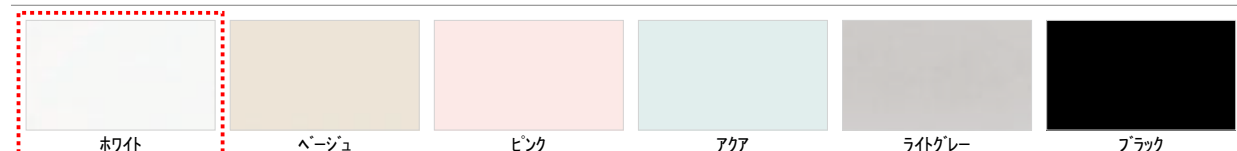

■浴槽エプロン

まいにちにユニバーサルデザインを TOTO

地球も暮らしも環境だから TOTO

サービスをこえるきずなを TOTO