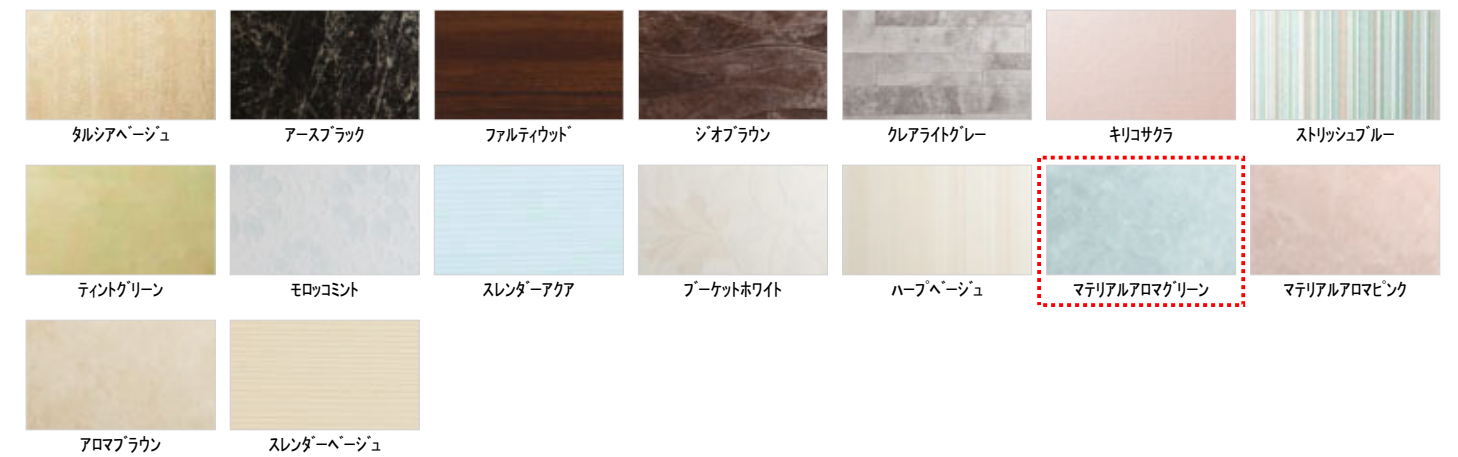

天井

タオル掛け

スライドバー

換気

大賞受賞

Color Variation

※ はお見積りカラーです

■床

■カウンター

■壁:アクセントパネル

■壁:周辺パネル

■浴槽

■浴槽エプロン

まいにちにユニバーサルデザインを TOTO

地球も暮らしも環境だから TOTO

サービスをこえるきずなを TOTO