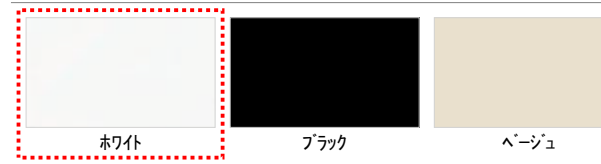

換気

換気扇

大賞受賞

エアインシャワー(ホワイト)

Color Variation

※ はお見積りカラーです

■床

■カウンター