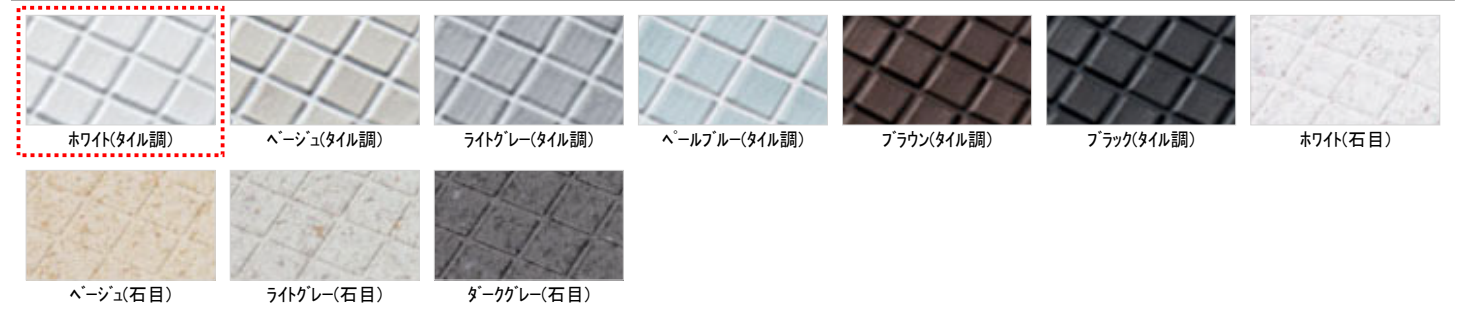

換気

換気扇

大賞受賞

エアインシャワー(ホワイト)

Color Variation

※ はお見積りカラーです

■床

■カウンター