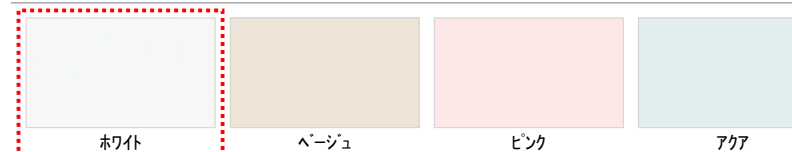

天井

タオル掛け

スライドバー

換気

大賞受賞

Color Variation

※ はお見積りカラーです

■床

■カウンター

■壁:アクセントパネル

■壁:周辺パネル

■浴槽

■浴槽エプロン

まいにちにユニバーサルデザインを TOTO

地球も暮らしも環境だから TOTO

サービスをこえるきずなを TOTO