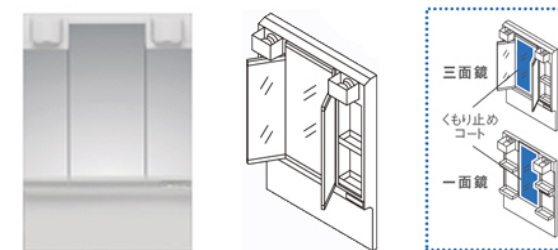

画像はイメージです

洗面化粧台
Vシリーズ

洗面化粧台(スライドラックタイプ) LDPA075BHGEN2A
 三面鏡(エコミラー) LMPA075A3GFC2G

ここまで充実した機能を、これまで以上にお求めやすく。

Color Variation

※ はお見積りカラーです

洗面器		ホワイト
扉色		A:ホワイト
		P:パールピンク

たっぷり収納

収納量が大幅にアップした
新開発の大容量キャビネット

洗面ボウル

広々すべり台ボウル・昇降式水栓で楽にシャンプーできます

洗面ボウル(間口750mm/実容量17L)

化粧鏡

ヒーターなしでもくもらない、節電できるエコミラー

三面鏡(エコミラー・全面鏡裏収納付き)

オプション

タオルリング YT410

エコシングル水栓

省エネ

節水・節湯
 CO2 年間約20kg削減
 ガス代 年間約1,600円お得

※従来のシングルレバー水栓との比較。
 ※社内モニターによる参考値。季節や使い方によって効果は異なる場合があります。
 ※イラストはイメージです。実際の商品とは異なる場合があります。

お湯と水をきっちり使い分けられるエコな水栓。
 湯との境に「カチッ」というクリック感を設けることで
 水だけ使うつもりが、気付かずお湯まで使ってしまう
 ことを防ぎます。

水栓金具

吐水切り替えは2/ボタン

エコシングルシャワー水栓

化粧台

扉と引き出しの組み合わせ。効率よく物が入ります。

スライドラックタイプ(間口750mm)

あしたを、ちがう「まいにち」に。