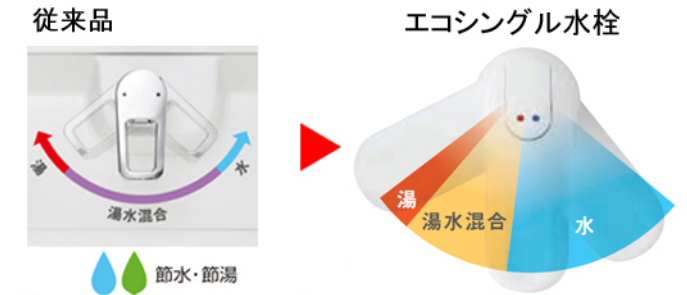

収納量が大幅にアップした
新開発の大容量キャビネット

洗面ボウル

広々すべり台ボウル・昇降式水栓で楽にシャンプーできます

洗面ボウル(間口750mm/実容量17L)

化粧鏡

ヒーターなしでもくもらない、節電できるエコミラー

三面鏡(エコミラー・全面鏡裏収納付き)

オプション

タオルリング YT410

エコシングル水栓

省エネ

節水・節湯
 CO2 年間約20kg削減
 ガス代 年間約1,600円お得

※従来のシングルレバー水栓との比較。
 ※社内モニターによる参考値。季節や使い方によって効果は異なる場合があります。
 ※イラストはイメージです。実際の商品とは異なる場合があります。

お湯と水をきっちり使い分けられるエコな水栓。
 湯との境に「カチッ」というクリック感を設けることで
 水だけ使うつもりが、気付かずお湯まで使ってしまう
 ことを防ぎます。

水栓金具

吐水切り替えは2/ボタン

エコシングルシャワー水栓

化粧台

扉と引き出しの組み合わせ。効率よく物が入ります。

スライドラックタイプ(間口750mm)

あしたを、ちがう「まいにち」に。