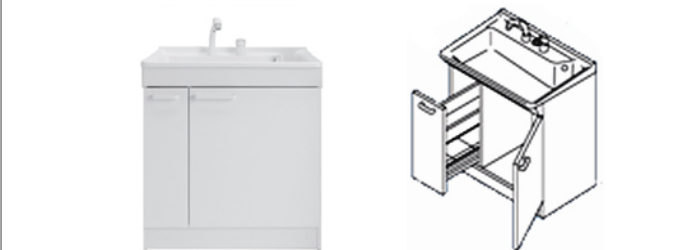

画像はイメージです

洗面化粧台
Vシリーズ

洗面化粧台(スライドラックタイプ) LDPA075BHGEN2A
 三面鏡(エコミラー) LMPA075A3GFC2G

ここまで充実した機能を、これまで以上にお求めやすく。

Color Variation

※ はお見積りカラーです

洗面器		ホワイト
扉色		A:ホワイト
		P:パールピンク

たっぷり収納

収納量が大幅にアップした
新開発の大容量キャビネット

洗面ボウル

広々すべり台ボウル・昇降式水栓で楽にシャンプーできます

洗面ボウル(間口750mm/実容量17L)

化粧鏡

ヒーターなしでもくもらない、節電できるエコミラー

三面鏡(エコミラー・全面鏡裏収納付き)

オプション

タオルリング YT410

エコシングル水栓

省エネ

節水・節湯
 CO2 年間約20kg削減
 ガス代 年間約1,600円お得

※従来のシングルレバー水栓との比較。
 ※社内モニターによる参考値。季節や使い方によって効果は異なる場合があります。
 ※イラストはイメージです。実際の商品とは異なる場合があります。

お湯と水をきっちり使い分けられるエコな水栓。
 湯との境に「カチッ」というクリック感を設けることで
 水だけ使うつもりが、気付かずお湯まで使ってしまう
 ことを防ぎます。

水栓金具

吐水切り替えは2/ボタン

エコシングルシャワー水栓

化粧台

扉と引き出しの組み合わせ。効率よく物が入ります。

スライドラックタイプ(間口750mm)

あしたを、ちがう「まいにち」に。