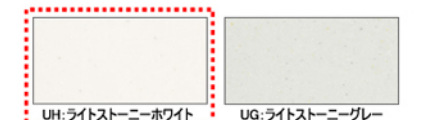

フード

平型シロッコファンフード(フード色前幕板):シルバー

シンク

スペースアップシンク

カウンター

温かみのあるシンプルな石目模様

UJ: ライトストーンベージュ  
人工大理石カウンター/UH: ライトストーンホワイト

調理機器