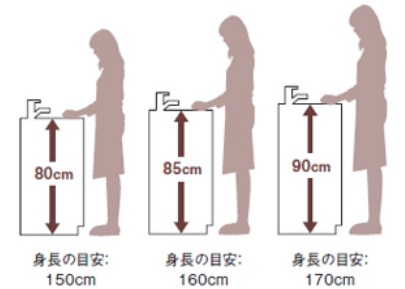

レバー中央部までは水が出ます。  
水とお湯の境には「カチッ」とクリック感を  
設け、お湯の出始めをお知らせします。

選べるカウンター高さ

使いやすい高さが選べるように  
3段階の高さをご用意しました。

使いやすいカウンターの高さの目安は  
**カウンター高さ=身長÷2+5cm**  
例えば…  
身長160cmの方は→カウンター高さ85cm  
身長150cmの方は→カウンター高さ80cm  
\*個人差もありますのでショールーム等でお確かめください。