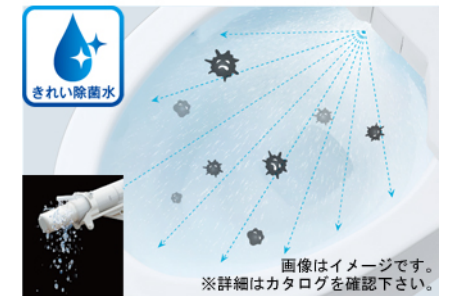

写真はイメージです

しっかり節水4.8L便器

環境にやさしく、しかも経済的な便器です。

室内排水立管のあるトイレに最適!

タンク幅330mm。室内に排水立管があってもスッキリ収まります。

排水心高さ155mm

洗い落とし便器などの取り替えに対応した155mm(左右抜きの場合※)品揃え。

組み合わせ便器 ピュアレストMR

便器 CS215BPR#NW1
タンク SH215BAS#NW1

フチなしトルネード搭載、室内排水立管対応のマンションリモデル便器

Color Variation ※はお見積カラーです。カラーによって価格・納期が異なる場合がありますのでカタログにてご確認ください。掲載のカラーは、お見積の便器と便座セットでの品揃えとなります。

写真はイメージです

機能一覧

便器きれい/プレミスト	ノズルきれい	セルフクリーニング	オートパワー脱臭/脱臭	クリーン便座	クリーンノズル
抗菌	eco小ボタン	ダブル保温便座	タイマー節電	おまかせ節電	スーパーおまかせ節電
運転スイッチ	おしり洗浄	おしりソフト洗浄	ビデ洗浄	ワイドビデ洗浄	ムーブ洗浄
マッサージ洗浄	水勢調節	洗浄位置調節	きれい仕上げ	フチなしウォシュレット	便ふた着脱
本体ワンタッチ着脱	ノズルお掃除機能	便座・便ふたソフト閉止	オート便器洗浄※	リモコン便器洗浄	暖房便座
着座センサー	リモコン				

※男子小用時(立ち姿勢)にはオート便器洗浄しません。"ウォシュレット"はTOTOの登録商標です

便器きれい、ノズルきれい

きれい除菌水の子カラで便器とノズルのきれいが長持ち。

ダブル保温便座

便座と便ふたに内蔵されたダブルの断熱材で熱を逃がさず節電できます。

フチなしウォシュレット

ノズルをスッキリ収納。凹凸がなくお手入れカンタン。

ウォシュレット アプリコット F1A