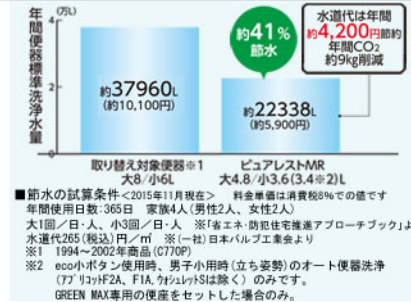

写真はイメージです

しっかり節水4.8L便器

環境にやさしく、しかも経済的な便器です。

室内排水立管のあるトイレに最適!

タンク幅330mm。室内に排水立管があってもスッキリ収まります。

排水心高さ155mm

洗い落とし便器などの取り替えに対応した155mm(左右抜きの場合※)品揃え。

組み合わせ便器 ピュアレストMR