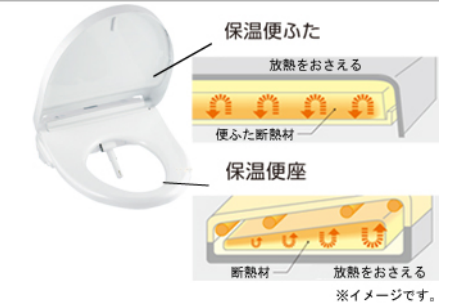

便器 CS215BPR#NW1
タンク SH215BAS#NW1

フチなしトルネード搭載、室内排水立管対応のマンションリモデル便器

Color Variation ※はお見積カラーです。カラーによって価格・納期が異なる場合がありますのでカタログにてご確認ください。掲載のカラーは、お見積の便器と便座セットでの品揃えとなります。

写真はイメージです

機能一覧

便器きれい/プレミスト	ノズルきれい	セルフクリーニング	オートパワー脱臭/脱臭	クリーン便座	クリーンノズル
抗菌	eco小ボタン	ダブル保温便座	タイマー節電	おまかせ節電	スーパーおまかせ節電
運転スイッチ	おしり洗浄	おしりソフト洗浄	ビデ洗浄	ワイドビデ洗浄	ムーブ洗浄
マッサージ洗浄	水勢調節	洗浄位置調節	きれい仕上げ	フチなしウォシュレット	便ふた着脱
本体ワンタッチ着脱	ノズルお掃除機能	便座・便ふたソフト閉止	オート便器洗浄※	リモコン便器洗浄	暖房便座
着座センサー	リモコン				

※男子小用時(立ち姿勢)にはオート便器洗浄しません。"ウォシュレット"はTOTOの登録商標です

便器きれい、ノズルきれい

きれい除菌水の子カラで便器とノズルのきれいが長持ち。

ダブル保温便座

便座と便ふたに内蔵されたダブルの断熱材で熱を逃がさず節電できます。

フチなしウォシュレット

ノズルをスッキリ収納。凹凸がなくお手入れカンタン。

ウォシュレット アプリコット F1A

TCF4711AK#NW1

洗練されたフォルムに最新の快適機能を搭載

棚付二連紙巻器

ワンハンドカット機能付で、棚は小物置きとしても便利。

棚付二連紙巻器
YH60N#NW1

カラー #NW1
ホワイト

タオルリング

シンプルでコンパクトなタオルリングです。