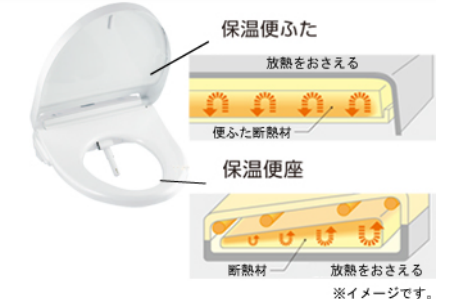

便器 CS215BPR#NW1
タンク SH215BAS#NW1

フチなしトルネード搭載、室内排水立管対応のマンションリモデル便器

Color Variation ※はお見積りカラーです。カラーによって価格・納期が異なる場合がありますのでカタログにてご確認ください。掲載のカラーは、お見積りの便器と便座セットでの品揃えとなります。

写真はイメージです

機能一覧

便器きれい プレミスト	ノズルきれい	セルフクリーニング	オートパワー脱臭 脱臭	クリーン便座	クリーンノズル
抗菌	eco小ボタン	ダブル保温便座	タイマー節電	おまかせ節電	スーパーおまかせ節電
運転スイッチ	おしり洗浄	おしりソフト洗浄	ビデ洗浄	ワイドビデ洗浄	ムーブ洗浄
マッサージ洗浄	水勢調節	洗浄位置調節	きれい仕上げ	フチなしウォシュレット	便ふた着脱
本体ワンタッチ着脱	ノズルお掃除機能	便座・便ふたソフト閉止	オート便器洗浄※	リモコン便器洗浄	暖房便座
着座センサー	リモコン				

※男子小用時(立ち姿勢)にはオート便器洗浄しません。"ウォシュレット"はTOTOの登録商標です

便器きれい、ノズルきれい

きれい除菌水の子カラで便器とノズルのきれい長持ち。

ダブル保温便座

便座と便ふたに内蔵されたダブルの断熱材で熱を逃がさず節電できます。

フチなしウォシュレット

ノズルをスッキリ収納。凹凸がなくお手入れカンタン。

ウォシュレット
アプリコット F1A

TCF4711AK#NW1

洗練されたフォルムに最新の快適機能を搭載

棚付二連紙巻器

ワンハンドカット機能付で、棚は小物置きとしても便利。

棚付二連紙巻器
YH60N#NW1

カラー #NW1
ホワイト

タオルリング

シンプルでコンパクトなタオルリングです。