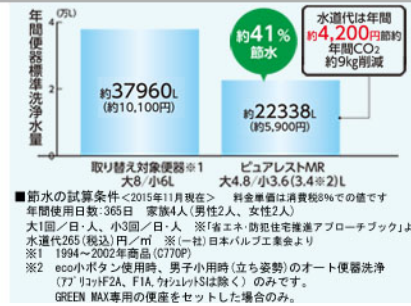

写真はイメージです

しっかり節水4.8L便器

環境にやさしく、しかも経済的な便器です。

室内排水立管のあるトイレに最適!

タンク幅330mm。室内に排水立管があってもスッキリ収まります。

排水心高さ155mm

洗い落とし便器などの取り替えに対応した155mm(左右抜きの場合※)品揃え。

組み合わせ便器
ピュアレストMR