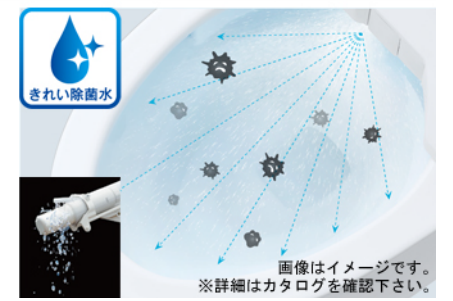

写真はイメージです

しっかり節水4.8L便器

環境にやさしく、しかも経済的な便器です。

室内排水立管のあるトイレに最適!

タンク幅330mm。室内に排水立管があってもスッキリ収まります。

排水心高さ155mm

洗い落とし便器などの取り替えに対応した155mm(左右抜きの場合※)品揃え。

組み合わせ便器
ピュアレストMR

便器 CS215BPR#NW1
タンク SH215BAS#NW1

フチなしトルネード搭載、室内排水立管対応のマンションリモデル便器

Color Variation ※はお見積りカラーです。カラーによって価格・納期が異なる場合がありますのでカタログにてご確認ください。掲載のカラーは、お見積りの便器と便座セットでの品揃えとなります。

写真はイメージです

機能一覧

便器きれい プレミスト	ノズルきれい	セルフクリーニング	オートパワー脱臭 脱臭	クリーン便座	クリーンノズル
抗菌	eco小ボタン	ダブル保温便座	タイマー節電	おまかせ節電	スーパーおまかせ節電
運転スイッチ	おしり洗浄	おしりソフト洗浄	ビデ洗浄	ワイドビデ洗浄	ムーブ洗浄
マッサージ洗浄	水勢調節	洗浄位置調節	きれい仕上げ	フチなしウォシュレット	便ふた着脱
本体ワンタッチ着脱	ノズルお掃除機能	便座・便ふたソフト閉止	オート便器洗浄※	リモコン便器洗浄	暖房便座
着座センサー	リモコン				

※男子小用時(立ち姿勢)にはオート便器洗浄しません。"ウォシュレット"はTOTOの登録商標です

便器きれい、ノズルきれい

きれい除菌水の子カラで便器とノズルのきれい長持ち。

ダブル保温便座

便座と便ふたに内蔵されたダブルの断熱材で熱を逃がさず節電できます。

フチなしウォシュレット

ノズルをスッキリ収納。凹凸がなくお手入れカンタン。

ウォシュレット
アプリコット F1A